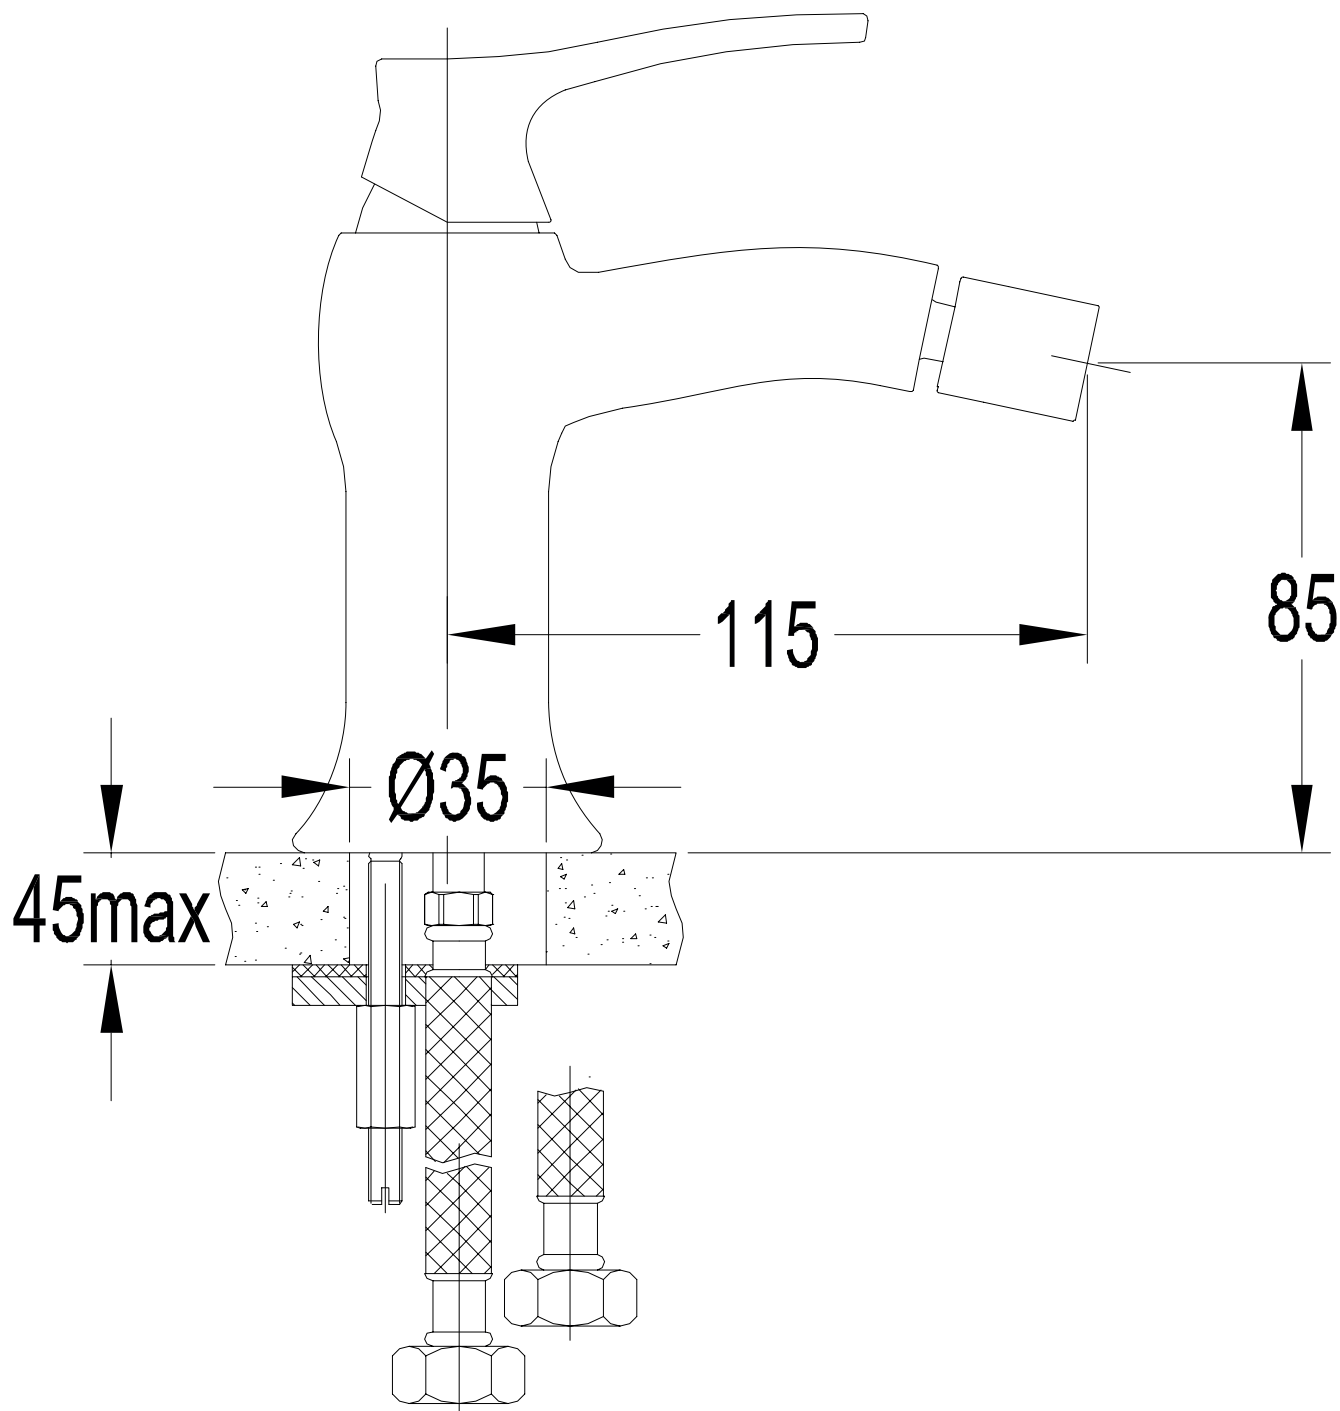

# Art Deco AD5120

PL Rysunek techniczny  
EN Technical drawing  
DE Technisches zeichen  
RU Технический чертеж

OMNIRE

Enjoy home, every day.

\* 5 9 0 8 2 2 3 7 8 4 8 7 3 \*